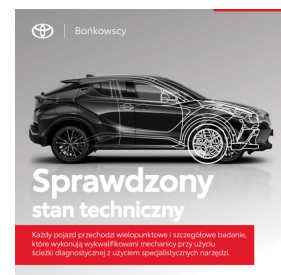

Toyota
Pewne Auto

Toyota PROACE CITY VERSO

130KM Family Comfort Automat Panorama Gw.2025 F.23% SalonPL Bońkowsky

KINTO UŻYWANE
dla Firmy

821 zł
netto / mc

KINTO UŻYWANE
dla Ciebie

1 008 zł
brutto / mc

KINTO

Okres finansowania 36 mc
Wpłata własna 25%
Limit 45 000 km

Przykładowa Rata miesięczna netto w Leasingu KINTO UŻYWANE dla umowy leasingu zawartej na 36 miesięcy z wpłatą własną 25% ceny pojazdu i limitem przebiegu 45000 km w okresie umowy. Rata nie obejmuje kosztów rejestracji pojazdu. Szczegóły Leasingu KINTO UŻYWANE i ostateczne warunki finansowania są dostępne u Dilerów Toyota. Przyznanie finansowania jest uzależnione od pozytywnej oceny zdolności kredytowej potencjalnego leasingobiorcy. W związku z korzystaniem z Leasingu KINTO UŻYWANE pobierane są opłaty przewidziane w Tabeli Opłat i Prowizji. Niniejszy materiał przeznaczony jest dla przedsiębiorców, nie stanowi oferty w rozumieniu Kodeksu cywilnego i ma charakter wyłącznie informacyjny. Zdjęcie samochodu ma charakter poglądowy, może przedstawiać model w innej wersji wyposażenia. Finansującym jest Toyota Leasing Polska Sp. z o.o., ul. Postępu 18b, 02-676 Warszawa.