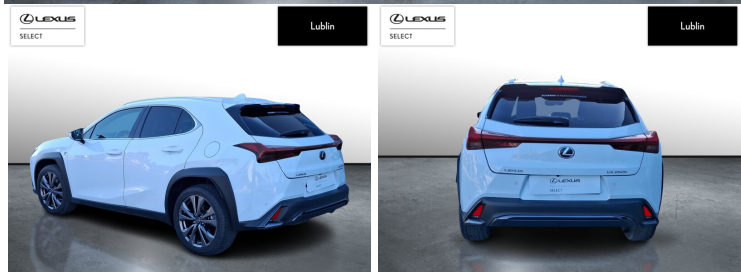

LEXUS UX

250H GPF F SPORT DESIGN 2WD, SAL..

155 000 zł brutto

STANDARD LEASING

od 1907 netto/mc

Okres finansowania 60 | Wpłata własna 30%

WYPOSAŻENIE

BEZPIECZEŃSTWO

KOMFORT

BLUETOOTH, CZUJNIKI PARKOWANIA PRZEDNIE, CZUJNIKI PARKOWANIA TYLNE, ELEKTRYCZNE SZYBY PRZEDNIE, ELEKTRYCZNE SZYBY TYLNE, ELEKTRYCZNIE USTAWIANE LUSTERKA, GNIAZDO USB, KAMERA COFANIA, KLIMATYZACJA DWUSTREFOWA, NAWIGACJA GPS, PODGRZEWANE LUSTERKA BOCZNE, PODGRZEWANE PRZEDNIE SIEDZENIA, PRZYCIEMNIANE SZYBY, TAPICERKA SKÓRZANA, TEMPOMAT AKTYWNY, WIELOFUNKCYJNA KIEROWNICA, WSPOMAGANIE KIEROWNICY, DŹWIGNIA ZMIANY BIEGÓW WYKOŃCZONA SKÓRĄ, KIEROWNICA OGRZEWANA, KIEROWNICA SKÓRZANA, LUSTERKA BOCZNE SKŁADANE ELEKTRYCZNIE, PODGRZEWANY FOTEL PASAŻERA, WSPOMAGANIE RUSZANIA POD GÓRĘ, FELGI ALUMINIOWE 18, PODŁOKIETNIKI - PRZÓD, PODŁOKIETNIKI - TYŁ, CYFROWY KLUCZYK, ZESTAW GŁOŚNOMÓWIĄCY, KEYLESS GO, ŚWIATŁA DO JAZDY DZIENNEJ DIODOWE LED, KIEROWNICA SPORTOWA, KOLUMNA KIEROWNICY REGULOWANA ELEKTRYCZNIE, EKRAŃ DOTYKOWY, GŁOSOWE STEROWANIE FUNKCJAMI POJAZDU I 8 WIĘCEJ

POJEMNOŚĆ
1 987 CM³SKRZYŃNIA BIEGÓW
AUTOMATYCZNAMOC
184 KMRODZAJ PALIWA
HYBRYDAROK PRODUKCJI
2023DATA PIERWSZEJ REJESTRACJI
2023-10-19PRZEBIEG
12 230 KMKOLOR NADWOZIA
BIAŁY PERŁOWYRODZAJ NADWOZIA
SUVKRAJ POCHODZENIA
POLSKAVAT 23%
TAKLEXUS SELECT
UŻYWANE Z SALONU