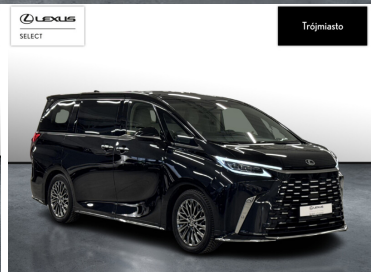

## LEXUS LM

350H OMOTENASHI | FV23% | SALO...

496 000 zł brutto

STANDARD LEASING

od **6078** netto/mc

Okres finansowania 60 | Wpłata własna 30%

POJEMNOŚĆ  
2 487 CM<sup>3</sup>MOC  
245 KMROK PRODUKCJI  
2023PRZEBIEG  
42 100 KMRODZAJ NADWOZIA  
MINIVANVAT 23%  
TAKSKRZYNIA BIEGÓW  
AUTOMATYCZNARODZAJ PALIWA  
HYBRYDADATA PIERWSZEJ REJESTRACJI  
2023-09-07KOLOR NADWOZIA  
CZARNY METALIKKRAJ POCHODZENIA  
POLSKALEXUS SELECT  
UŻYWANE Z SALONU