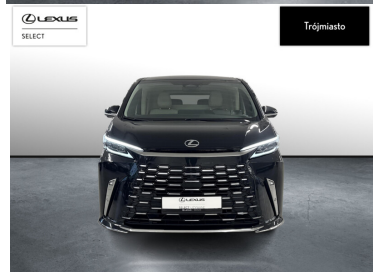

## LEXUS LM

350H OMOTENASHI | FV23% | SALO...

496 000 zł brutto

STANDARD LEASING

od **6078** netto/mc

Okres finansowania 60 | Wpłata własna 30%

POJEMNOŚĆ  
2 487 CM<sup>3</sup>MOC  
245 KMROK PRODUKCJI  
2023PRZEBIEG  
42 100 KMRODZAJ NADWOZIA  
MINIVANVAT 23%  
TAKSKRZYNIA BIEGÓW  
AUTOMATYCZNARODZAJ PALIWA  
HYBRYDADATA PIERWSZEJ REJESTRACJI  
2023-09-07KOLOR NADWOZIA  
CZARNY METALIKKRAJ POCHODZENIA  
POLSKALEXUS SELECT  
UŻYWANE Z SALONU