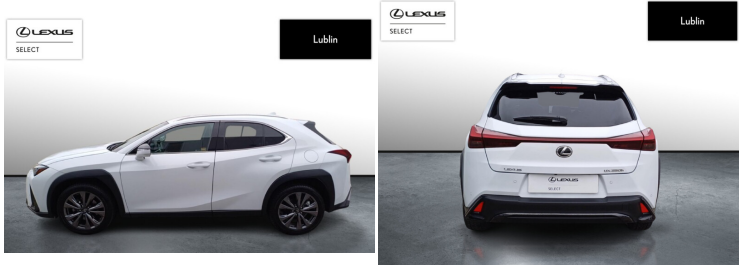

LEXUS UX

250H GPF F SPORT DESIGN 2WD, SAL..

155 000 zł brutto

STANDARD LEASING
od 1907 netto/mc

Okres finansowania 60 | Wpłata własna 30%

WYPOSAŻENIE

BEZPIECZEŃSTWO

ABS, ASR (KONTROLA TRAKCJI), ASYSTENT PASA RUCHU, CZUJNIK DESZCZU, CZUJNIK ZMIERZCHU, ESP (STABILIZACJA TORU JAZDY), ISOFIX, KURTyny POWIETRZNE, PODUSZKA POWIETRZNA CHRONIĄCA KOLANA, PODUSZKA POWIETRZNA KIEROWCY, PODUSZKA POWIETRZNA PASAŻERA, PODUSZKI BOCZNE PRZEDNIE, PODUSZKI BOCZNE TYLNE, ŚWIATŁA LED, ŚWIATŁA DO JAZDY DZIENNEJ, ŚWIATŁA PRZECIWMGIELNE, ELEKTRONICZNA KONTROLA CIŚNIENIA W OponACH, ELEKTRONICZNY SYSTEM ROZDZIAŁU SIŁY HAMOWANIA, LAMPY TYLNE W TECHNOLOGII LED, SYSTEM WSPOMAGANIA HAMOWANIA, BOCZNA PODUSZKA POWIETRZNA KIEROWCY, ASYSTENT HAMOWANIA - BRAKE ASSIST, AKTYWNY ASYSTENT HAMOWANIA AWARYJNEGO, KONTROLA ODLEGŁOŚCI, AKTYWNY ASYSTENT ZMIANY PASA RUCHU

KOMFORT

BLUETOOTH, CZUJNIKI PARKOWANIA PRZEDNIE, CZUJNIKI PARKOWANIA TYLNE, ELEKTRYCZNE SZYBY PRZEDNIE, ELEKTRYCZNE SZYBY TYLNE, ELEKTRYCZNIE USTAWIANE LUSTERKA, GNIAZDO USB, KAMERA COFANIA, KLIMATYZACJA DWUSTREFOWA, NAWIGACJA GPS, PODGRZEWANE LUSTERKA BOCZNE, PODGRZEWANE PRZEDNIE SIEDZENIA, PRZYCIEMNIANE SZYBY, TAPICERKA SKÓRZANA, TEMPOMAT AKTYWNY, WIELOFUNKCYJNA KIEROWNICA, WSPOMAGANIE KIEROWNICY, DŹWIGNIA ZMIANY BIEGÓW WYKOŃCZONA SKÓRĄ, KIEROWNICA OGRZEWANA, KIEROWNICA SKÓRZANA, LUSTERKA BOCZNE SKŁADANE ELEKTRYCZNIE, PODGRZEWANY FOTEL PASAŻERA, WSPOMAGANIE RUSZANIA POD GÓRĘ, FELGI ALUMINIOWE 18, PODŁOKIETNIKI - PRZÓD, PODŁOKIETNIKI - TYŁ, ZESTAW GŁOŚNOMÓWIĄCY, KEYLESS GO, ŚWIATŁA DO JAZDY DZIENNEJ DIODOWE LED, EKRAŃ DOTYKOWY, GŁOSOWE STEROWANIE FUNKCJAMI POJAZDU, ŁADOWANIE BEZPRZEWODOWE URZĄDZEŃ

INNE

INTERFEJS ANDROID AUTO, INTERFEJS APPLE CARPLAY I 5 WIĘCEJ

POJEMNOŚĆ
1 987 CM³MOC
184 KMROK PRODUKCJI
2023PRZEBIEG
12 947 KMRODZAJ NADWOZIA
SUVVAT 23%
TAKSKRZYŃNIA BIEGÓW
AUTOMATYCZNARODZAJ PALIWA
HYBRYDADATA PIERWSZEJ REJESTRACJI
2023-10-09KOLOR NADWOZIA
BIAŁY PERŁOWYKRAJ POCHODZENIA
POLSKALEXUS SELECT
UŻYWANE Z SALONU