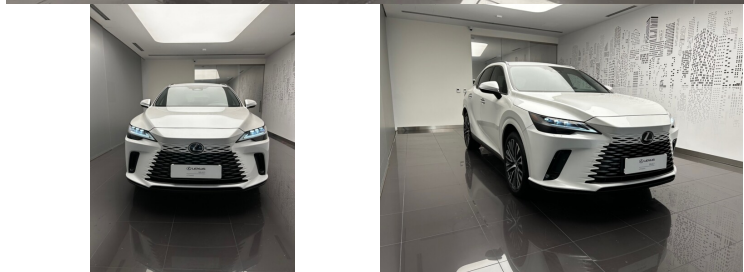

h

LEXUS RX

LEXUS RX350H PRESTIGE, SALON PL...

299 000 zł brutto

STANDARD LEASING

od **3668** netto/mc

Okres finansowania 60 | Wpłata własna 30%

WYPOSAŻENIE

POJEMNOŚĆ
2 487 CM³SKRZYNIA BIEGÓW
AUTOMATYCZNAMOC
248 KMRODZAJ PALIWA
HYBRYDAROK PRODUKCJI
2023DATA PIERWSZEJ REJESTRACJI
2023-11-17PRZEBIEG
106 KMKOLOR NADWOZIA
BIAŁYRODZAJ NADWOZIA
SUVKRAJ POCHODZENIA
POLSKAVAT 23%
TAK**LEXUS SELECT**
UŻYWANE Z SALONU