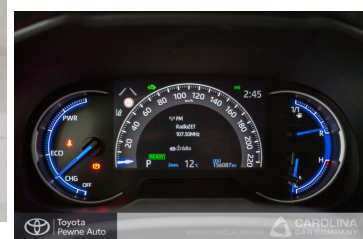

Toyota
Pewne Auto

WKRÓTCE W SPRZEDAŻY

Toyota RAV4

2.5 Hybrid Comfort 4x4 + Pakiet STYLE

135 800 zł brutto

STANDARD LEASING

Okres finansowania 60

Wpłata własna 30%

od 1672 netto/mc

Powyższa symulacja jest jedynie przykładem finansowania i nie stanowi oferty w rozumieniu przepisów Kodeksu Cywilnego. Wszystkie wartości podane są w złotych polskich. Ostateczne warunki leasingu zostaną określone w umowie, po zapoznaniu się przez Toyota Leasing Polska Sp. z o.o. z dokumentami dostarczonymi przez Korzystającego oraz na podstawie faktury sprzedaży wystawionej przez Autoryzowanego Diler Toyota dla Toyota Leasing Polska Sp. z o.o.