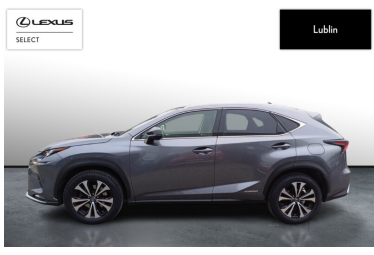

## KOMFORT

BLUETOOTH, CZUJNIKI PARKOWANIA PRZEDNIE, CZUJNIKI PARKOWANIA TYLNE, ELEKTRYCZNE SZYBY PRZEDNIE, ELEKTRYCZNE SZYBY TYLNE, ELEKTRYCZNIE USTAWIANE LUSTERKA, GNIAZDO USB, KAMERA COFANIA, KLIMATYZACJA DWUSTREFOWA, ŁOPATKI ZMIANY BIEGÓW, NAWIGACJA GPS, PODGRZEWANE LUSTERKA BOCZNE, PODGRZEWANE PRZEDNIE SIEDZENIA, PRZYCIEMNIANE SZYBY, TAPICERKA SKÓRZANA, TEMPOMAT AKTYWNY, WIELOFUNKCYJNA KIEROWNICA, WSPOMAGANIE KIEROWNICY, DŹWIGNIA ZMIANY BIEGÓW WYKOŃCZONA SKÓRĄ, KIEROWNICA SKÓRZANA, LUSTERKA BOCZNE SKŁADANE ELEKTRYCZNIE, WSPOMAGANIE RUSZANIA POD GÓRĘ, AUTONOMICZNY SYSTEM KIEROWANIA, CYFROWY KLUCZYK, KEYLESS GO, ASYSTENT JAZDY W KORKU, GŁOSOWE STEROWANIE FUNKCJAMI POJAZDU

## INNE

INTERFEJS ANDROID AUTO, INTERFEJS APPLE CARPLAY, KEYLESS ENTRY, ASYSTENT ŚWIATEŁ DROGOWYCH

POJEMNOŚĆ  
2 494 CM<sup>3</sup>MOC  
197 KMROK PRODUKCJI  
2020PRZEBIEG  
79 982 KMRODZAJ NADWOZIA  
SUVVAT 23%  
TAKSKRZYNIA BIEGÓW  
AUTOMATYCZNA (CVT...)RODZAJ PALIWA  
HYBRYDADATA PIERWSZEJ REJSTRACJI  
2020-09-30KOLOR NADWOZIA  
SZARY METALIKKRAJ POCHODZENIA  
POLSKALEXUS SELECT  
UŻYWANE Z SALONU