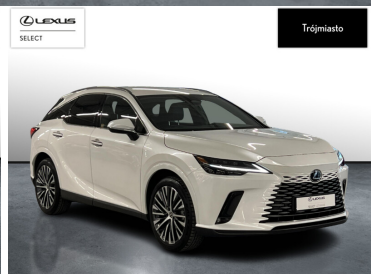

LEXUS RX

350H PRESTIGE, 1 WŁ, BEZWYPADKO...

284 900 zł brutto

STANDARD LEASING

od **3496** netto/mc

Okres finansowania 60 | Wpłata własna 30%

WYPOSAŻENIE

BEZPIECZEŃSTWO

POJEMNOŚĆ
2 487 CM³MOC
245 KMROK PRODUKCJI
2023PRZEBIEG
21 675 KMRODZAJ NADWOZIA
SUVVAT 23%
TAKSKRZYNIA BIEGÓW
AUTOMATYCZNARODZAJ PALIWA
HYBRYDADATA PIERWSZEJ REJESTRACJI
2024-01-08KOLOR NADWOZIA
BIAŁY METALIKKRAJ POCHODZENIA
POLSKALEXUS SELECT
UŻYWANE Z SALONU