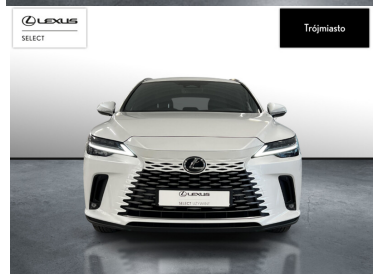

LEXUS RX

350H PRESTIGE, 1 WŁ, BEZWYPADKO...

284 900 zł brutto

STANDARD LEASING

od **3496** netto/mc

Okres finansowania 60 | Wpłata własna 30%

WYPOSAŻENIE

BEZPIECZEŃSTWO

POJEMNOŚĆ
2 487 CM³MOC
245 KMROK PRODUKCJI
2023PRZEBIEG
21 675 KMRODZAJ NADWOZIA
SUVVAT 23%
TAKSKRZYNIA BIEGÓW
AUTOMATYCZNARODZAJ PALIWA
HYBRYDADATA PIERWSZEJ REJESTRACJI
2024-01-08KOLOR NADWOZIA
BIAŁY METALIKKRAJ POCHODZENIA
POLSKALEXUS SELECT
UŻYWANE Z SALONU