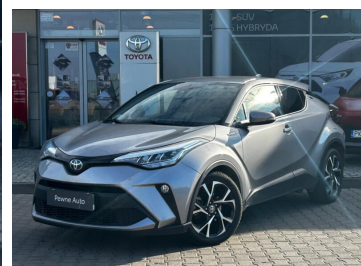

Toyota C-HR

Hybrid 1.8 122km | Style | Salon Pl | Serwis ASO |
Vat Marża | Gwarancja

94 900 zł brutto

Kredyt Toyota Easy

Okres finansowania 48

Wpłata własna 30%

od 1262 brutto/mc