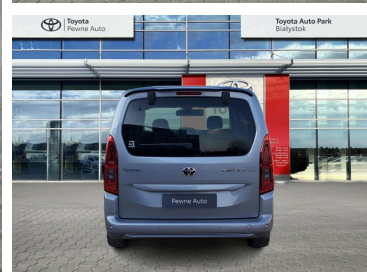

Toyota
Pewne Auto

Toyota PROACE CITY VERSO

Toyota Proace City Verso 1.5 D-4D Diesel
Automat, ASO, gw12msc, FV23%

109 900 zł brutto

STANDARD LEASING

Okres finansowania 60

Wpłata własna 30%

od 1355 netto/mc