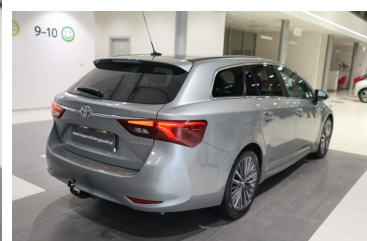

Używane
Dobrygowski

ROK GWARANCJI

Toyota Avensis

2.0 D-4D Prestige

62 850 zł brutto

Standard Kredyt

Okres finansowania 48

Wpłata własna 30%

od 1210 brutto/mc