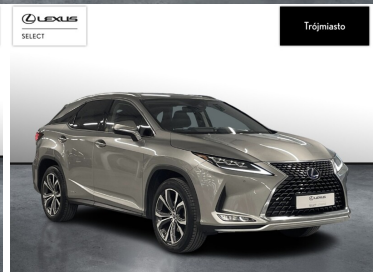

LEXUS RX

450H BUSINESS EDITION | 1 WŁ | BEZ...

200 000 zł brutto

STANDARD LEASING

od **2457** netto/mc

Okres finansowania 60 | Wpłata własna 30%

WYPOSAŻENIE

BEZPIECZEŃSTWO

INNE

INTERFEJS ANDROID AUTO, INTERFEJS APPLE CARPLAY, ASYSTENT ŚWIATEŁ DROGOWYCH

POJEMNOŚĆ
3 456 CM³MOC
313 KMROK PRODUKCJI
2021PRZEBIEG
56 918 KMRODZAJ NADWOZIA
SUVVAT 23%
TAKSKRZYNIA BIEGÓW
AUTOMATYCZNA (CVT...)RODZAJ PALIWA
HYBRYDADATA PIERWSZEJ REJESTRACJI
2022-02-01KOLOR NADWOZIA
SREBRNY METALIKKRAJ POCHODZENIA
POLSKALEXUS SELECT
UŻYWANE Z SALONU