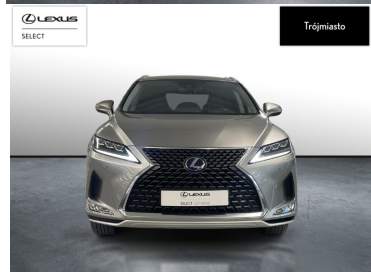

LEXUS RX

450H BUSINESS EDITION | 1 WŁ | BEZ...

200 000 zł brutto

STANDARD LEASING

od **2457** netto/mc

Okres finansowania 60 | Wpłata własna 30%

WYPOSAŻENIE

BEZPIECZEŃSTWO

INNE

INTERFEJS ANDROID AUTO, INTERFEJS APPLE CARPLAY, ASYSTENT ŚWIATEŁ DROGOWYCH

POJEMNOŚĆ
3 456 CM³MOC
313 KMROK PRODUKCJI
2021PRZEBIEG
56 918 KMRODZAJ NADWOZIA
SUVVAT 23%
TAKSKRZYNIA BIEGÓW
AUTOMATYCZNA (CVT...)RODZAJ PALIWA
HYBRYDADATA PIERWSZEJ REJESTRACJI
2022-02-01KOLOR NADWOZIA
SREBRNY METALIKKRAJ POCHODZENIA
POLSKALEXUS SELECT
UŻYWANE Z SALONU