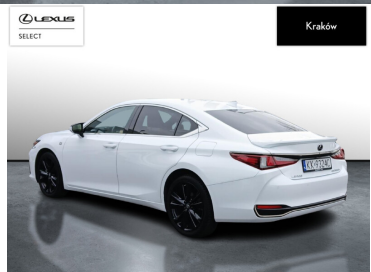

LEXUS ES

300H F SPORT EDITION FV VAT SALO...

229 900 zł brutto

STANDARD LEASING

od **2823** netto/mc

Okres finansowania 60 | Wpłata własna 30%

WYPOSAŻENIE

BEZPIECZEŃSTWO

POJEMNOŚĆ
2 487 CM³MOC
218 KMROK PRODUKCJI
2023PRZEBIEG
18 296 KMRODZAJ NADWOZIA
SEDANVAT 23%
TAKSKRZYNIA BIEGÓW
AUTOMATYCZNA (CVT...)RODZAJ PALIWA
HYBRYDADATA PIERWSZEJ REJESTRACJI
2024-01-12KOLOR NADWOZIA
BIAŁY METALIKKRAJ POCHODZENIA
POLSKALEXUS SELECT
UŻYWANE Z SALONU