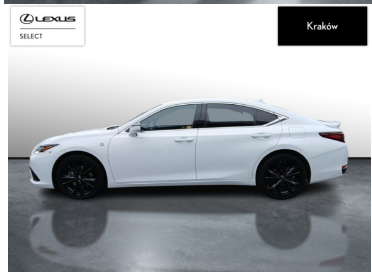

LEXUS ES

300H F SPORT EDITION FV VAT SALO...

229 900 zł brutto

STANDARD LEASING

od **2823** netto/mc

Okres finansowania 60 | Wpłata własna 30%

WYPOSAŻENIE

BEZPIECZEŃSTWO

POJEMNOŚĆ
2 487 CM³MOC
218 KMROK PRODUKCJI
2023PRZEBIEG
18 296 KMRODZAJ NADWOZIA
SEDANVAT 23%
TAKSKRZYNIA BIEGÓW
AUTOMATYCZNA (CVT...)RODZAJ PALIWA
HYBRYDADATA PIERWSZEJ REJESTRACJI
2024-01-12KOLOR NADWOZIA
BIAŁY METALIKKRAJ POCHODZENIA
POLSKALEXUS SELECT
UŻYWANE Z SALONU