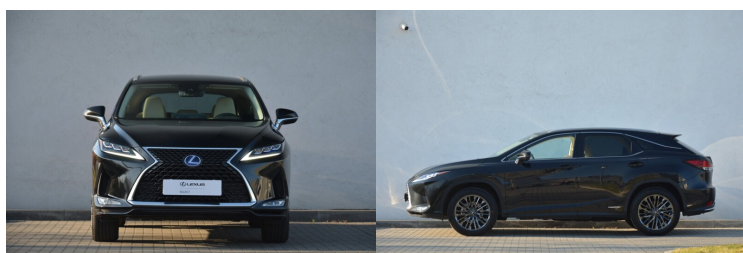

KOMFORT

BLUETOOTH, CZUJNIKI PARKOWANIA PRZEDNIE, CZUJNIKI PARKOWANIA TYLNE, ELEKTRYCZNE SZYBY PRZEDNIE, ELEKTRYCZNE SZYBY TYLNE, ELEKTRYCZNE USTAWIANE FOTELE, ELEKTRYCZNE USTAWIANE LUSTERKA, GNIAZDO USB, KAMERA COFANIA, KLIMATYZACJA DWUSTREFOWA, ŁOPATKI ZMIANY BIEGÓW, NAWIGACJA GPS, PODGRZEWANE LUSTERKA BOCZNE, PODGRZEWANE PRZEDNIE SIĘDZENIA, PRZyciemniane SZYBY, TAPICERKA SKÓRZANA, TEMPOMAT AKTYWNY, WIELOFUNKCYJNA KIEROWNICA, WSPOMAGANIE KIEROWNICY, DŹWIGNIA ZMIANY BIEGÓW WYKOŃCZONA SKÓRĄ, FOTELE PRZEDNIE WENTYLOWANE, KIEROWNICA SKÓRZANA, LUSTERKA BOCZNE SKŁADANE ELEKTRYCZNIE, PODGRZEWANY FOTEL PASAŻERA, WSPOMAGANIE RUSZANIA POD GÓRĘ, ELEKTRYCZNIE USTAWIANY FOTEL KIEROWCY, PODŁOKIETNIKI - PRZÓD, PODŁOKIETNIKI - TYŁ, ZESTAW GŁOŚNOMÓWIĄCY, KEYLESS GO, ŚWIATŁA DO JAZDY DZIENNEJ DIODOWE LED

INNE

INTERFEJS ANDROID AUTO, INTERFEJS APPLE CARPLAY, RSA - SYSTEM ROZPOZNAWANIA ZNAKÓW DROGOWYCH, URUCHAMIANIE SILNIKA BEZ UŻYCIA KLUCZYKÓW, KEYLESS ENTRY, ELEKTRYCZNY HAMULEC POSTOJOWY, ASYSTENT ŚWIATEŁ DROGOWYCH