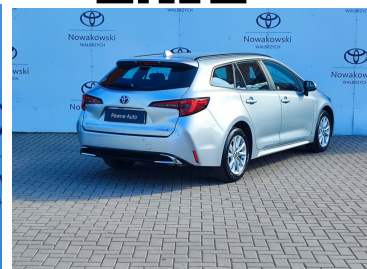

Toyota
Pewne Auto

Toyota Corolla

Toyota Corolla 2.0 Hybrid Comfort + Tech

125 900 zł brutto

STANDARD LEASING

Okres finansowania 60

Wpłata własna 30%

od **1551 netto/mc**