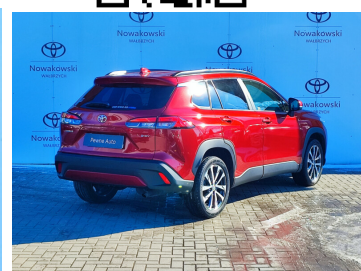

Toyota
Pewne Auto

Toyota Corolla Cross

1.8 Hybrid Style + Tech

154 900 zł brutto

Kredyt Toyota Easy

Okres finansowania 48

Wpłata własna 30%

od 2060 brutto/mc