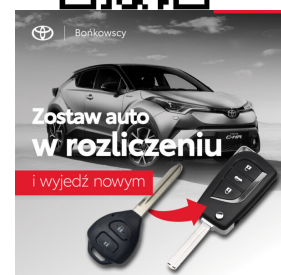

Toyota
Pewne Auto

Toyota Avensis

147KM PREMIUM STYLE EXECUTIVE SalonPL

Gw.12m Bońkowsy

64 900 zł brutto

Standard Kredyt

Okres finansowania 48

Wpłata własna 30%

od 1250 brutto/mc