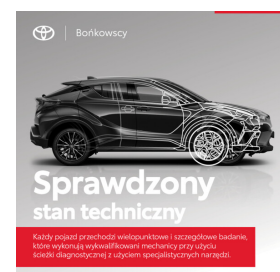

Toyota
Pewne Auto

Toyota PROACE VERSO

177KM Long Family Comfort Gwarancja 12m
F23% Salon PL Bońkowscy

175 000 zł brutto

STANDARD LEASING

Okres finansowania 60

Wpłata własna 30%

od 2152 netto/mc