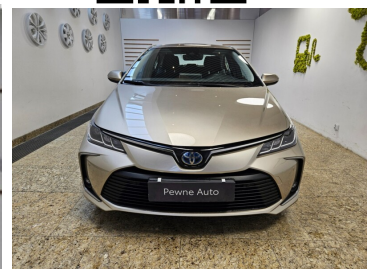

Toyota
Pewne Auto

Toyota Corolla

1.8 Hybrid Comfort + Tech | Faktura VAT 23% |
SalonPolska

96 500 zł brutto

STANDARD LEASING

Okres finansowania 60

Wpłata własna 30%

od **1191 netto/mc**