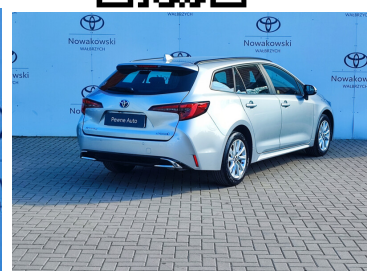

Toyota
Pewne Auto

Toyota Corolla

Toyota Corolla 2.0 Hybrid Comfort + Tech

126 900 zł brutto

STANDARD LEASING

Okres finansowania 60

Wpłata własna 30%

od **1563 netto/mc**