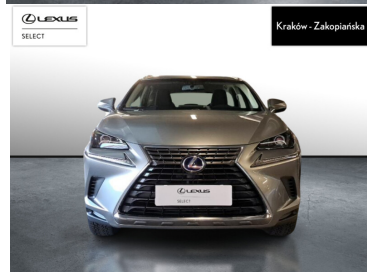

## KOMFORT

BLUETOOTH, CZUJNIKI PARKOWANIA PRZEDNIE, CZUJNIKI PARKOWANIA TYLNE, ELEKTRYCZNE SZYBY PRZEDNIE, ELEKTRYCZNE SZYBY TYLNE, ELEKTRYCZNIE USTAWIANE LUSTERKA, GNIAZDO USB, KAMERA COFANIA, KLIMATYZACJA DWUSTREFOWA, NAWIGACJA GPS, PODGRZEWANE LUSTERKA BOCZNE, PODGRZEWANE PRZEDNIE SIEDZENIA, PRZYCIEMNIANE SZYBY, TEMPOMAT, WIELOFUNKCYJNA KIEROWNICA, WSPOMAGANIE KIEROWNICY, DŹWIGNIA ZMIANY BIEGÓW WYKOŃCZONA SKÓRĄ, KIEROWNICA SKÓRZANA, TAPICERKA ALCANTARA, WSPOMAGANIE RUSZANIA POD GÓRĘ, FELGI ALUMINIOWE 18, ZESTAW GŁOŚNOMIĄCY, ŚWIATŁA DO JAZDY DZIENNEJ DIODOWE LED

## INNE

ELEKTRYCZNY HAMULEC POSTOJOWY

POJEMNOŚĆ  
2 494 CM<sup>3</sup>MOC  
197 KMROK PRODUKCJI  
2018PRZEBIEG  
46 918 KMRODZAJ NADWOZIA  
SUVVAT 23%  
TAKSKRZYNIA BIEGÓW  
AUTOMATYCZNA (CVT...)RODZAJ PALIWA  
HYBRYDADATA PIERWSZEJ REJESTRACJI  
2019-01-25KOLOR NADWOZIA  
SREBRNY METALIKKRAJ POCHODZENIA  
POLSKALEXUS SELECT  
UŻYWANE Z SALONU