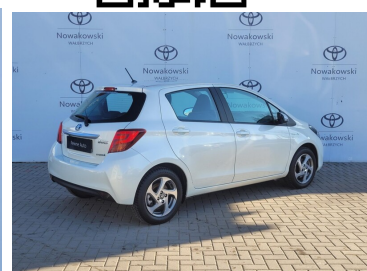

Toyota
Pewne Auto

Toyota Yaris

Hybrid 100 Premium + City + Design + Navi

Standard Kredyt

Okres finansowania 48

Wpłata własna 30%

54 900 zł brutto

od **1057 brutto/mc**