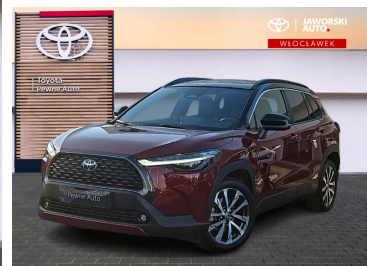

Toyota Corolla Cross

Toyota corolla cross Executive Skyview /vat 23%

KINTO UŻYWANE
dla Firmy

1 744 zł
netto / mies.

KINTO UŻYWANE
dla Ciebie

–
brutto / mies.

KINTO

Okres finansowania 36 mies.
Wpłata własna 15%
Limit 15 000 km