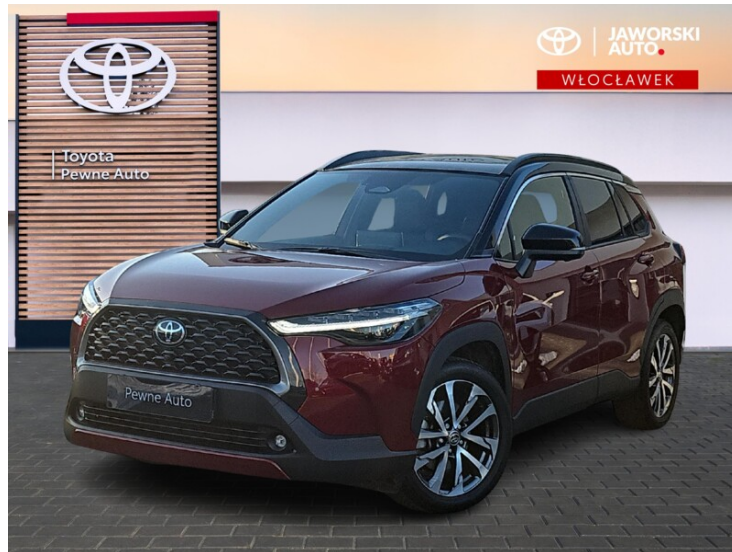

KOMFORT

Asystent parkowania, Bluetooth, Czujniki parkowania przednie, Czujniki parkowania tylne, Dach panoramiczny, Elektryczne szyby przednie, Elektryczne szyby tylne, Elektrycznie ustawiane lusterka, Gniazdo USB, Kamera cofania, Klimatyzacja automatyczna, Nawigacja GPS, Podgrzewana przednia szyba, Podgrzewane przednie siedzenia, Przyciemniane szyby, Tapicerka welurowa, Tempomat aktywny, Wielofunkcyjna kierownica, Wspomaganie kierownicy, Podgrzewany fotel pasażera, Wspomaganie ruszania pod górę, Elektrycznie ustawiany fotel kierowcy, Felgi aluminiowe 18, Podłokietniki - przód, Podłokietniki - tył, Zestaw głośnomówiący, Ekran dotykowy

INNE

Interfejs Android Auto, Interfejs Apple CarPlay, RCTA - System ostrzegania o ruchu poprzecznym z tyłu pojazdu, Elektryczny hamulec postojowy, Asystent świateł drogowych, System odzyskiwania energii

KONTAKT Z DORADCĄ

Łukasz Śliwiński

Doradca ds. sprzedaży aut używanych

☎ 513580548

@ l.sliwinski@toyota.wloclawek.pl

DILER

Toyota Włocławek Jaworski Auto

Włocławek, ul. Okrężna 2 G

💻 www.toyota.wloclawek.pl

☎ +48 54 411 26 66 507966584 513580548

@ t.zychowicz@toyota.wloclawek.pl

🕒 Poniedziałek - Piątek: 08:00-18:00
Sobota: 08:00-14:00

CHARAKTERYSTYKA POJAZDU

POJEMNOŚĆ
1 987 cm³

ROK PRODUKCJI
2024

DATA PIERWSZEJ
REJESTRACJI
2024-08-28

PRZEBIEG
6 000 km

MOC
197 KM

RODZAJ NADWOZIA
SUV

RODZAJ PALIWA
Hybryda

KOLOR NADWOZIA
Czerwony Metalik

SKRZYNIA BIEGÓW
Automatyczna

LICZBA DRZWI/MIEJSC
5/5

NR SYSTEMOWY
#273008

VIN
JTNA BACBX0J035295

Sprawdzony stan techniczny

Udokumentowana historia auta