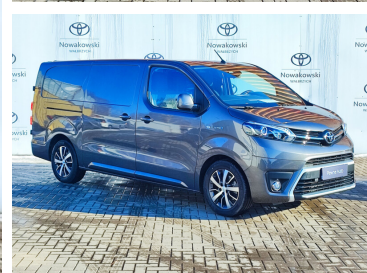

Toyota
Pewne Auto

Toyota PROACE

Toyota Proace Electric 136km 75kWh Long

STANDARD LEASING

Okres finansowania 60

Wpłata własna 30%

187 900 zł brutto

od **2309 netto/mc**