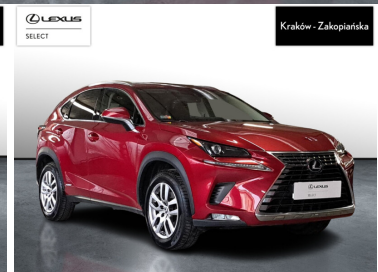

POJEMNOŚĆ
2 494 CM³

MOC
197 KM

ROK PRODUKCJI
2019

PRZEBIEG
84 573 KM

RODZAJ NADWOZIA
SUV

VAT 23%
TAK

SKRZYNIA BIEGÓW
AUTOMATYCZNA (CVT...)

RODZAJ PALIWA
HYBRYDA

DATA PIERWSZEJ REJESTRACJI
2019-10-23

KOLOR NADWOZIA
CZERWONY

KRAJ POCHODZENIA
POLSKA

LEXUS SELECT
UŻYWANE Z SALONU

> KOMPLEKSOWA KONTROLA TECHNICZNA

> INDYWIDUALNA OFERTA FINANSOWA

Dawid Buszek
123907645

dawid.buszek@lexus-krakow.com.pl

Kraków - Zakopiańska
Kraków, Zakopiańska 68

www.lexuskrakow-zakopiańska.pl