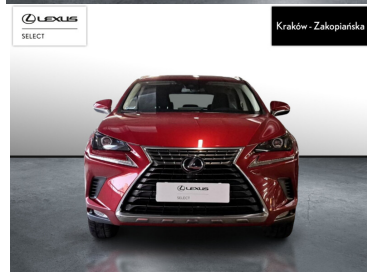

POJEMNOŚĆ
2 494 CM³

MOC
197 KM

ROK PRODUKCJI
2019

PRZEBIEG
84 573 KM

RODZAJ NADWOZIA
SUV

VAT 23%
TAK

SKRZYNIA BIEGÓW
AUTOMATYCZNA (CVT...)

RODZAJ PALIWA
HYBRYDA

DATA PIERWSZEJ REJESTRACJI
2019-10-23

KOLOR NADWOZIA
CZERWONY

KRAJ POCHODZENIA
POLSKA

LEXUS SELECT
UŻYWANE Z SALONU

> KOMPLEKSOWA KONTROLA TECHNICZNA

> INDYWIDUALNA OFERTA FINANSOWA

Dawid Buszek
123907645

dawid.buszek@lexus-krakow.com.pl

Kraków - Zakopiańska
Kraków, Zakopiańska 68

www.lexuskrakow-zakopiańska.pl