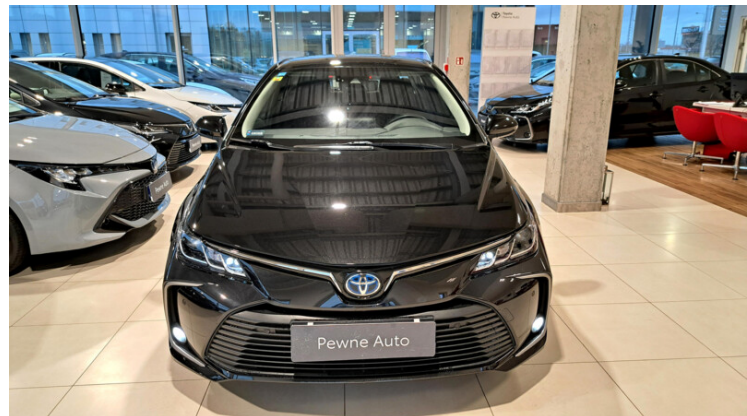

KOMFORT

Bluetooth, Czujniki parkowania przednie, Czujniki parkowania tylne, Elektryczne szyby przednie, Elektryczne szyby tylne, Elektrycznie ustawiane lusterka, Gniazdo USB, Kamera cofania, Klimatyzacja dwustrefowa, Podgrzewane lusterka boczne, Podgrzewane przednie siedzenia, Tempomat aktywny, Wielofunkcyjna kierownica, Wspomaganie kierownicy, Dźwignia zmiany biegów wykończona skórą, Kierownica skórzana, Lusterka boczne składane elektrycznie, Podgrzewany fotel pasażera, Felgi aluminiowe 16, Podłokietniki - przód, Podłokietniki - tył, Regul. elektr. podparcia lędźwiowego - kierowca, Ekran dotykowy

INNE

Interfejs Android Auto, Interfejs Apple CarPlay, Uruchamianie silnika bez użycia kluczyków

KONTAKT Z DORADCĄ

Radostaw Świerczyński

Kierownik działu samochodów używanych

☎ 606700184

✉ radoslaw.swierczynski@carter-chodzen.pl

DILER

Toyota Carter Chodzeń

Gdańsk Kowale, Magnacka 9

💻 www.carter-chodzen.pl

☎ +48 606 700 184 +48 662 688 162 +48 697 805 705

✉ uzywane@carter-chodzen.pl

🕒 Poniedziałek - Piątek: 09:00-19:00
Sobota: 10:00-15:00

CHARAKTERYSTYKA POJAZDU

POJEMNOŚĆ
1 798 cm³

ROK PRODUKCJI
2021

DATA PIERWSZEJ
REJESTRACJI
14.09.2021

PRZEBIEG
75 103 km

MOC
122 KM

RODZAJ NADWOZIA
Sedan

RODZAJ PALIWA
Hybryda

KOLOR NADWOZIA
Czarny Metalik

SKRZYNIA BIEGÓW
Automatyczna (CVT,
eCVT)

LICZBA DRZWI/MIEJSC
4/5

NR SYSTEMOWY
#272200

VIN
NMTBZ3BEX0R101454

Gwarancja 12 mc

Assistance 12 mc

Sprawdzony stan techniczny

Udokumentowana historia auta