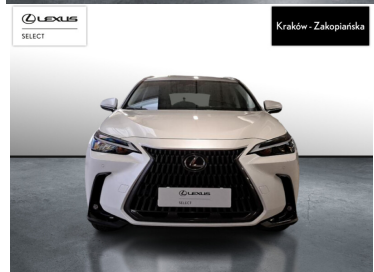

POJEMNOŚĆ
2 487 CM³

MOC
243 KM

ROK PRODUKCJI
2023

PRZEBIEG
18 242 KM

RODZAJ NADWOZIA
SUV

VAT 23%
TAK

SKRZYNIA BIEGÓW
AUTOMATYCZNA (CVT...)

RODZAJ PALIWA
HYBRYDA

DATA PIERWSZEJ REJSTRACJI
2023-12-07

KOLOR NADWOZIA
BIAŁY METALIK

KRAJ POCHODZENIA
POLSKA

LEXUS SELECT
UŻYWANE Z SALONU

> KOMPLEKSOWA KONTROLA TECHNICZNA

> INDYWIDUALNA OFERTA FINANSOWA

Piotr Trojan
123907645

piotr.trojan@lexus-krakow.com.pl

Kraków - Zakopiańska
Kraków, Zakopiańska 68

www.lexuskrakow-zakopianska.pl