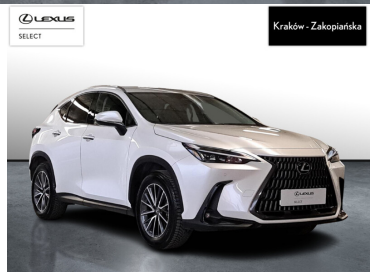

POJEMNOŚĆ
2 487 CM³

MOC
243 KM

ROK PRODUKCJI
2023

PRZEBIEG
18 242 KM

RODZAJ NADWOZIA
SUV

VAT 23%
TAK

SKRZYNIA BIEGÓW
AUTOMATYCZNA (CVT...)

RODZAJ PALIWA
HYBRYDA

DATA PIERWSZEJ REJSTRACJI
2023-12-07

KOLOR NADWOZIA
BIAŁY METALIK

KRAJ POCHODZENIA
POLSKA

LEXUS SELECT
UŻYWANE Z SALONU

> KOMPLEKSOWA KONTROLA TECHNICZNA

> INDYWIDUALNA OFERTA FINANSOWA

Piotr Trojan
123907645

piotr.trojan@lexus-krakow.com.pl

Kraków - Zakopiańska
Kraków, Zakopiańska 68

www.lexuskrakow-zakopianska.pl