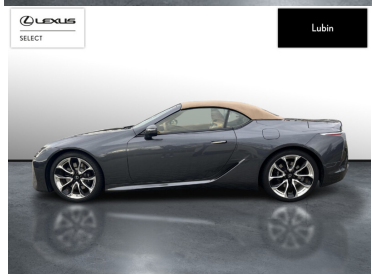

POJEMNOŚĆ
4 969 CM³

MOC
464 KM

ROK PRODUKCJI
2022

PRZEBIEG
15 491 KM

RODZAJ NADWOZIA
KABRIOLET

VAT 23%
TAK

SKRZYNIA BIEGÓW
AUTOMATYCZNA

RODZAJ PALIWA
BENZYNA