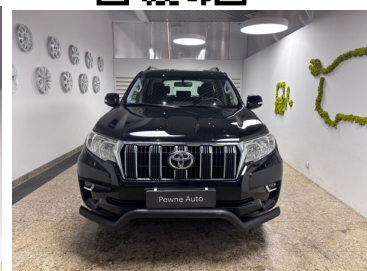

Toyota
Pewne Auto

Toyota Land Cruiser

LC 2.8 D-4D PRADO | Jeden Właściciel ! | SalonPolska

227 700 zł brutto

Kredyt Toyota Easy
Okres finansowania 48
Wpłata własna 30%
od **3028 brutto/mc**