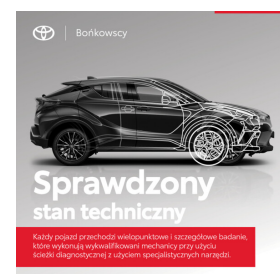

Toyota
Pewne Auto

Toyota C-HR

184KM HSD GR SPORT HAK Elektr. klapa 1wł
Gw. 2026r. Salon PL Bońkowsky

125 900 zł brutto

Kredyt Toyota Easy

Okres finansowania 48

Wpłata własna 30%

od 1674 brutto/mc