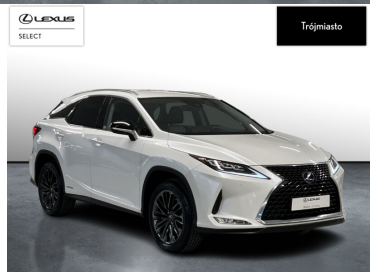

POJEMNOŚĆ
3 456 CM³

MOC
313 KM

ROK PRODUKCJI
2022

PRZEBIEG
58 204 KM

RODZAJ NADWOZIA
SUV

VAT 23%
TAK

SKRZYŃNIA BIEGÓW
AUTOMATYCZNA (CVT...)

RODZAJ PALIWA
HYBRYDA

DATA PIERWSZEJ REJESTRACJI
2022-10-26

KOLOR NADWOZIA
BIAŁY METALIK

KRAJ POCHODZENIA
POLSKA

LEXUS SELECT
UŻYWANE Z SALONU

> KOMPLEKSOWA KONTROLA TECHNICZNA

> INDYWIDUALNA OFERTA FINANSOWA

Błażej Nowicki
786200461

bلاzej.nowicki@lexus-trojmiasto.pl

Trójmiasto

Gdańsk, Aleja Grunwaldzka 270

www.uzywane.toyotawalder.pl