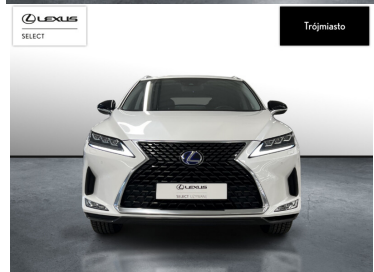

POJEMNOŚĆ
3 456 CM³

MOC
313 KM

ROK PRODUKCJI
2022

PRZEBIEG
58 204 KM

RODZAJ NADWOZIA
SUV

VAT 23%
TAK

SKRZYŃNIA BIEGÓW
AUTOMATYCZNA (CVT...)

RODZAJ PALIWA
HYBRYDA

DATA PIERWSZEJ REJESTRACJI
2022-10-26

KOLOR NADWOZIA
BIAŁY METALIK

KRAJ POCHODZENIA
POLSKA

LEXUS SELECT
UŻYWANE Z SALONU

> KOMPLEKSOWA KONTROLA TECHNICZNA

> INDYWIDUALNA OFERTA FINANSOWA

Błażej Nowicki
786200461

bلاzej.nowicki@lexus-trojmiasto.pl

Trójmiasto

Gdańsk, Aleja Grunwaldzka 270

www.uzywane.toyotawalder.pl