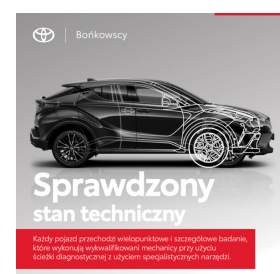

Toyota
Pewne Auto

Toyota Corolla

197KM HEV GR Sport El.Kłapa F.23% Gw.2026
SalonPL Bońkowsky

139 900 zł brutto

STANDARD LEASING

Okres finansowania 60

Wpłata własna 30%

od **1722 netto/mc**