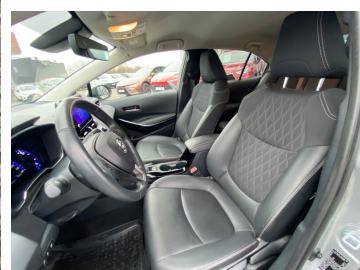

Toyota
Pewne Auto

Toyota Corolla

Toyota Corolla Sedan 1,8 Hybrid 122 KM
EXECUTIVE

99 900 zł brutto

Kredyt Toyota Easy

Okres finansowania 48

Wpłata własna 30%

od 1329 brutto/mc

Numer klucza: 128