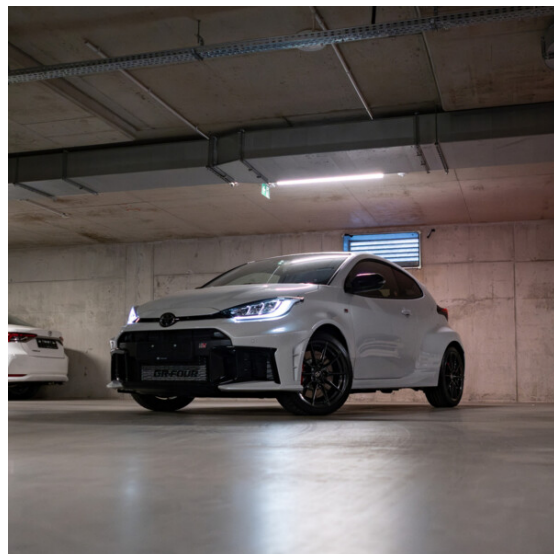

WYPOSAŻENIE

BEZPIECZEŃSTWO

ABS, ASR (kontrola trakcji), Czujnik zmierzchu, ESP (stabilizacja toru jazdy), Isofix, Kurtyny powietrzne, Poduszka powietrzna chroniąca kolana, Poduszka powietrzna kierowcy, Światła LED, Światła do jazdy dziennej, Światła przeciwmgielne, Lampy tylne w technologii LED, Poduszka kolan pasażera, Kurtyny powietrzne - tył, System powiadamiania o wypadku, Kontrola odległości, Poduszki powietrzne czołowe - tył, Aktywny asystent zmiany pasa ruchu

KOMFORT

Bluetooth, Czujniki parkowania tylne, Elektryczne szyby przednie, Elektrycznie ustawiane lusterka, Gniazdo USB, Kamera cofania, Łopatki zmiany biegów, Nawigacja GPS, Podgrzewane lusterka boczne, Podgrzewane przednie siedzenia, Przyciemniane szyby, Tempomat aktywny, Wielofunkcyjna kierownica, Kierownica ogrzewana, Kierownica skórzana, Podgrzewany fotel pasażera, Felgi aluminiowe 18, Zestaw głośnomówiący, Światła do jazdy dziennej diodowe LED, Zawieszenie sportowe, Kierownica sportowa, Ekran dotykowy

INNE

Interfejs Android Auto, Interfejs Apple CarPlay, RSA - System rozpoznawania znaków drogowych

KONTAKT Z DORADCĄ

Łukasz Adamus

Doradca ds. sprzedaży

+48 781 158 379

lukasz.adamus@toyota.radom.pl

DILER

Toyota Radom

Radom, ul. Kielecka 68/70

www.toyota.radom.pl

781158379

uzywane@toyota.radom.pl

Poniedziałek - Piątek: 09:00-18:00
Sobota: 09:00-14:00

CHARAKTERYSTYKA POJAZDU

POJEMNOŚĆ
1 618 cm³

ROK PRODUKCJI
2024

DATA PIERWSZEJ
REJESTRACJI
2024-12-13

PRZEBIEG
18 km

MOC
280 KM

RODZAJ NADWOZIA
Hatchback

RODZAJ PALIWA
Benzyna

KOLOR NADWOZIA
Biały

SKRZYNIA BIEGÓW
Automatyczna

LICZBA DRZWI/MIEJSC
3/4

NR SYSTEMOWY
#268138

VIN
JTDAF4E3X0A030257

Sprawdzony stan techniczny

Udokumentowana historia auta