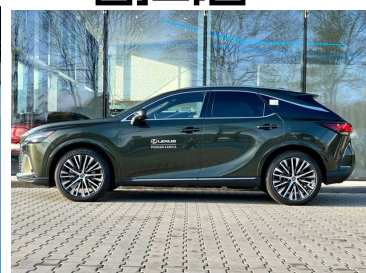

Toyota
Pewne Auto

Lexus RX

RX 450h+ | Plug-IN 309KM | Prestige +
Technology | FV23% | Gwarancja

359 900 zł brutto

STANDARD LEASING

Okres finansowania 60

Wpłata własna 30%

od 4413 netto/mc