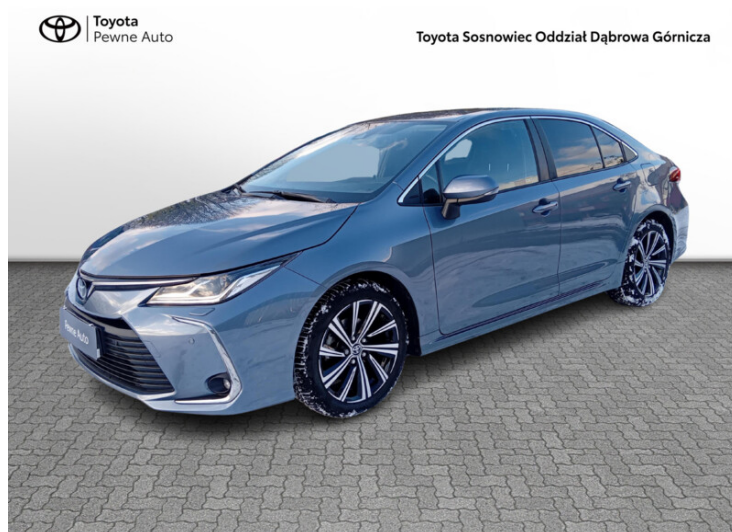

INNE

Interfejs Android Auto, Interfejs Apple CarPlay, RSA - System rozpoznawania znaków drogowych, Elektryczny hamulec postojowy, Asystent świateł drogowych

KONTAKT Z DORADCĄ

Dział Sprzedaży Samochodów Używanych .

CHARAKTERYSTYKA POJAZDU

POJEMNOŚĆ 1 490 cm ³	ROK PRODUKCJI 2022
DATA PIERWSZEJ REJESTRACJI 14.11.2022	PRZEBIEG 33 000 km
MOC 125 KM	RODZAJ NADWOZIA Sedan
RODZAJ PALIWA Benzyna	KOLOR NADWOZIA Szary Metalik
SKRZYŃNIA BIEGÓW Manualna	LICZBA DRZWI/MIEJSC 4/5
NR SYSTEMOWY #266451	VIN NMTBA3BEX0R051369