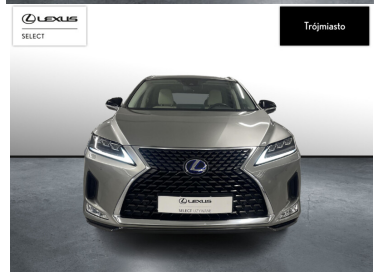

LEXUS RX

450H F-IMPRESSIOŃ | 1 WŁ | HISTORIA..

225 000 zł brutto

STANDARD LEASING

od **2763** netto/mc

Okres finansowania 60 | Wpłata własna 30%

WYPOSAŻENIE

BEZPIECZEŃSTWO

POJEMNOŚĆ
3 456 CM³MOC
313 KMROK PRODUKCJI
2022PRZEBIEG
74 500 KMRODZAJ NADWOZIA
SUVVAT 23%
TAKSKRZYŃNIA BIEGÓW
AUTOMATYCZNA (CVT...)RODZAJ PALIWA
HYBRYDADATA PIERWSZEJ REJESTRACJI
2022-11-08KOLOR NADWOZIA
SREBRNY METALIKKRAJ POCHODZENIA
POLSKALEXUS SELECT
UŻYWANE Z SALONU