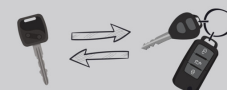

ROMANOWSKI
UŻYWANE Z GWARANCJĄ

Toyota Yaris Cross

Yaris Cross Hybrid 1.5 [Comfort|Style|Tech|4x4]
Salon Polska | FV23%

122 840 zł brutto

STANDARD LEASING

Okres finansowania 60

Wpłata własna 30%

od 1514 netto/mc

Numer klucza: IFC

Powyższa symulacja jest jedynie przykładem finansowania i nie stanowi oferty w rozumieniu przepisów Kodeksu Cywilnego. Wszystkie wartości podane są w złotych polskich. Ostateczne warunki leasingu zostaną określone w umowie, po zapoznaniu się przez Toyota Leasing Polska Sp. z o.o. z dokumentami dostarczonymi przez Korzystającego oraz na podstawie faktury sprzedaży wystawionej przez Autoryzowanego Diler Toyota dla Toyota Leasing Polska Sp. z o.o.