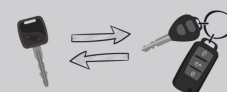

Toyota
Pewne Auto

ROMANOWSKI
UŻYWANE Z GWARANCJĄ

ROMANOWSKI
UŻYWANE Z GWARANCJĄ

ZOSTAW SWÓJ AKTUALNY SAMOCHÓD
W ROZLICZENIU I WJEDŹ NOWYM

ROMANOWSKI
UŻYWANE Z GWARANCJĄ

Toyota Yaris Cross

Yaris Cross Hybrid 1.5 [Comfort|Style|Tech|4x4]
Salon Polska | FV23%