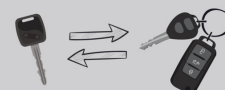

Toyota
Pewne Auto

ROMANOWSKI
UŻYWANE Z GWARANCJĄ

ROMANOWSKI
UŻYWANE Z GWARANCJĄ

ZOSTAW SWÓJ AKTUALNY SAMOCHÓD
W ROZLICZENIU I WJEDŹ NOWYM

ROMANOWSKI
UŻYWANE Z GWARANCJĄ

4x4

Toyota Yaris Cross

Yaris Cross Hybrid 1.5 [Comfort|Style|Tech|4x4]
Salon Polska | FV23%