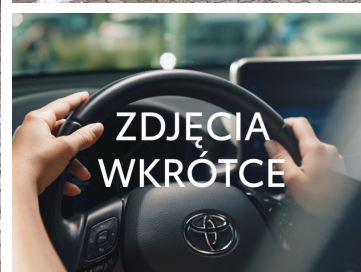

Toyota
Pewne Auto

ROMANOWSKI
UŻYWANE Z GWARANCJĄ

Toyota Yaris Cross

Yaris Cross Hybrid 1.5 [Comfort|Style|Tech|4x4]
Salon Polska | FV23%

122 840 zł brutto

STANDARD LEASING

Okres finansowania 60

Wpłata własna 30%