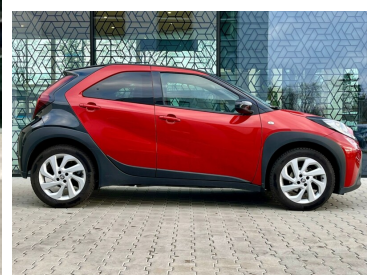

Toyota
Pewne Auto

Toyota Aygo

Aygo X | Style | Automat CVT | FV23% | ASO |
Gwarancja | KINTO!

KINTO UŻYWANE
dla Firmy

498 zł
netto / mc

KINTO UŻYWANE
dla Ciebie

613 zł
brutto / mc

KINTO

Okres finansowania 36 mc
Wpłata własna 30%
Limit 30 000 km

Numer klucza: 43

Przykładowa Rata miesięczna netto w Leasingu KINTO UŻYWANE dla umowy leasingu zawartej na 36 miesięcy z wpłatą własną 30% ceny pojazdu i limitem przebiegu 30000 km w okresie umowy. Rata nie obejmuje kosztów rejestracji pojazdu. Szczegóły Leasingu KINTO UŻYWANE i ostateczne warunki finansowania są dostępne u Dilerów Toyoty. Przyznanie finansowania jest uzależnione od pozytywnej oceny zdolności kredytowej potencjalnego leasingobiorcy. W związku z korzystaniem z Leasingu KINTO UŻYWANE pobierane są opłaty przewidziane w Tabeli Opłat i Prowizji. Niniejszy materiał przeznaczony jest dla przedsiębiorców, nie stanowi oferty w rozumieniu Kodeksu cywilnego i ma charakter wyłącznie informacyjny. Zdjęcie samochodu ma charakter poglądowy, może przedstawiać model w innej wersji wyposażenia. Finansującym jest Toyota Leasing Polska Sp. z o.o., ul. Postępu 18b, 02-676 Warszawa.