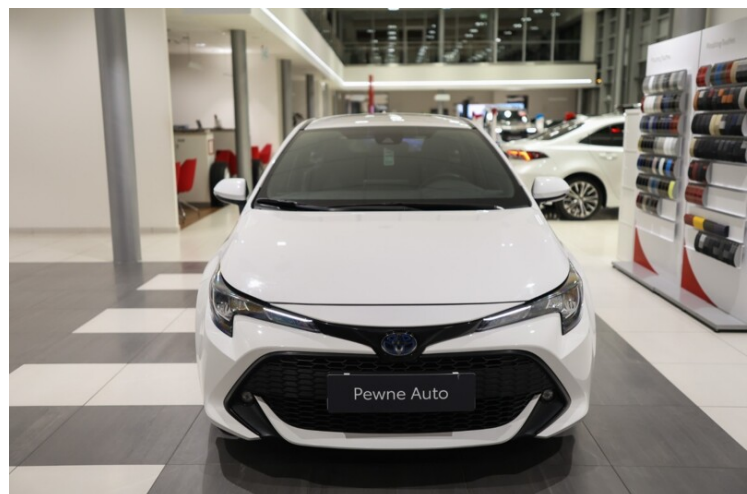

WYPOSAŻENIE

BEZPIECZEŃSTWO

ABS, ASR (kontrola trakcji), Asystent pasa ruchu, Czujnik zmierzchu, ESP (stabilizacja toru jazdy), Isofix, Kurtyny powietrzne, Poduszka powietrzna chroniąca kolana, Poduszka powietrzna kierowcy, Poduszka powietrzna pasażera, Poduszki boczne przednie, Światła LED, Światła do jazdy dziennej

KOMFORT

Alufelgi, Bluetooth, Centralny zamek, Czujniki parkowania przednie, Elektryczne szyby przednie, Elektryczne szyby tylne, Elektrycznie ustawiane lusterka, Gniazdo AUX, Gniazdo USB, Immobilizer, Kamera cofania, Klimatyzacja automatyczna, Klimatyzacja dwustrefowa, Komputer pokładowy, Podgrzewane lusterka boczne, Radio fabryczne, System Start-Stop, Tempomat, Tempomat aktywny, Wielofunkcyjna kierownica, Wspomaganie kierownicy

CHARAKTERYSTYKA POJAZDU

POJEMNOŚĆ
1 798 cm³

ROK PRODUKCJI
2021

DATA PIERWSZEJ
REJESTRACJI
12.08.2021

PRZEBIEG
59 153 km

MOC
122 KM

RODZAJ NADWOZIA
Kombi

RODZAJ PALIWA
Hybryda

KOLOR NADWOZIA
Biały

SKRZYNIA BIEGÓW
Automatyczna (CVT,
eCVT)

LICZBA DRZWI/MIEJSC
5/

NR SYSTEMOWY
#265361

VIN
SB1Z93BE30E198460

KONTAKT Z DORADCĄ

Adrian Tomsia

Specjalista ds. Samochodów Używanych

+48 12 442 05 83

a.tomsia@toyotadobrygowski.pl

DILER

Toyota Dobrygowski Kraków

Modlnica, ul. Częstochowska 30

www.uzywanedobrygowski.pl

+48 124420580

uzywanetb@toyotadobrygowski.pl

Poniedziałek – Piątek: 09:00-19:00
Sobota: 09:00-14:00

Sprawdzony stan techniczny

Udokumentowana historia auta