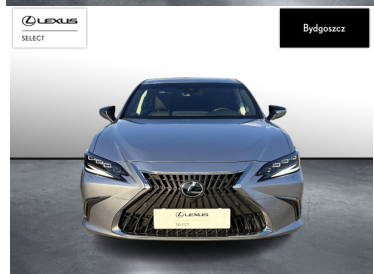

POJEMNOŚĆ
2 487 CM³

SKRZYNIA BIEGÓW
AUTOMATYCZNA

MOC
218 KM

RODZAJ PALIWA
HYBRYDA

ROK PRODUKCJI
2023

DATA PIERWSZEJ REJESTRACJI
2023-03-28

PRZEBIEG
22 265 KM

KOLOR NADWOZIA
SREBRNY

RODZAJ NADWOZIA
SEDAN

KRAJ POCHODZENIA
POLSKA

VAT 23%
TAK

LEXUS SELECT
UŻYWANE Z SALONU

> KOMPLEKSOWA KONTROLA TECHNICZNA

> INDYWIDUALNA OFERTA FINANSOWA

Marcin Gulcz
732203751

marcin.gulcz@lexus-bydgoszcz.pl

Bydgoszcz

Osielsko k. Bydgoszczy, Szosa
Gdańska 23

www.lexus-bydgoszcz.com.pl