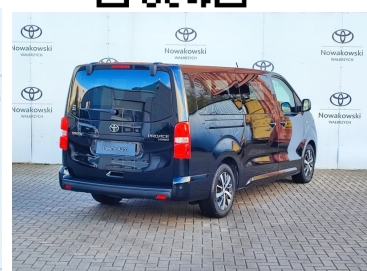

Toyota
Pewne Auto

Toyota PROACE VERSO

2.0 D4-D Long Family EXECUTIVE | WEBASTO

20 000 zł brutto

STANDARD LEASING

Okres finansowania 60

Wpłata własna 30%

od **256 netto/mc**