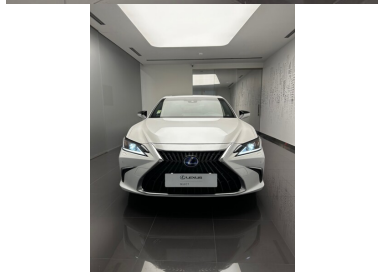

INNE

INTERFEJS ANDROID AUTO, INTERFEJS APPLE CARPLAY, RSA - SYSTEM ROZPOZNAWANIA ZNAKÓW DROGOWYCH, URUCHAMIANIE SILNIKA BEZ UŻYCIA KLUCZYKÓW, KEYLESS ENTRY, ELEKTRYCZNY HAMULEC POSTOJOWY I 2 WIĘCEJ

**POJEMNOŚĆ**
2 487 CM³**SKRZYNIA BIEGÓW**
AUTOMATYCZNA**MOC**
218 KM**RODZAJ PALIWA**
HYBRYDA**ROK PRODUKCJI**
2022**DATA PIERWSZEJ REJESTRACJI**
20.09.2022**PRZEBIEG**
48 067 KM**KOLOR NADWOZIA**
BIAŁY**RODZAJ NADWOZIA**
SEDAN**KRAJ POCHODZENIA**
POLSKA**VAT 23%**
TAK**LEXUS SELECT**
UŻYWANE Z SALONU