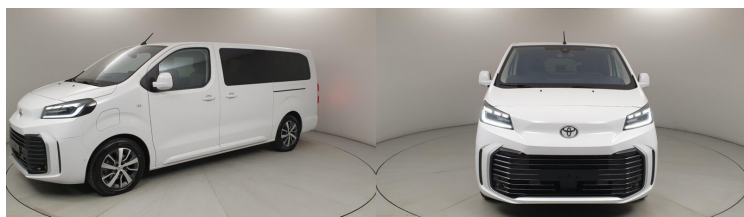

TOYOTA PROACE

VERSO ELECTRIC (75 KWH) FAMILY L...

199 900 zł brutto

STANDARD LEASING

od **2456** netto/mc

Okres finansowania 60 | Wpłata własna 30%

POJEMNOŚĆ

-

SKRZYNIA BIEGÓW
AUTOMATYCZNA

MOC
136 KM

RODZAJ PALIWA
ELEKTRYCZNY

ROK PRODUKCJI
2024

DATA PIERWSZEJ REJESTRACJI
08.06.2024

PRZEBIEG
2 017 KM

KOLOR NADWOZIA
BIAŁY METALIK

RODZAJ NADWOZIA
MINIVAN