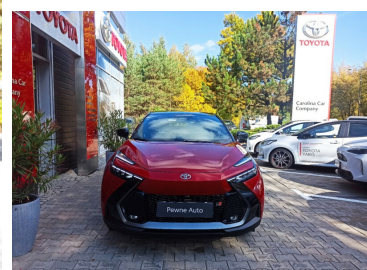

Toyota
Pewne Auto

Toyota C-HR

2.0 PHEV Dynamic Force GR Sport Premiere Edition | Salon Polska

184 900 zł brutto

STANDARD LEASING

Okres finansowania 60

Wpłata własna 30%

od 2273 netto/mc