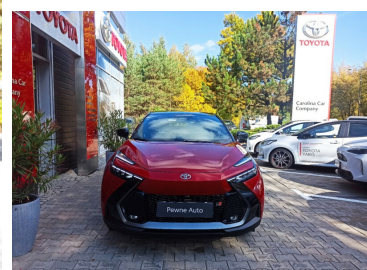

Toyota  
Pewne Auto

# Toyota C-HR

## 2.0 PHEV Dynamic Force GR Sport Premiere Edition

202 600 zł brutto

STANDARD LEASING

Okres finansowania 60

Wpłata własna 30%

od 2489 netto/mc

Powyższa symulacja jest jedynie przykładem finansowania i nie stanowi oferty w rozumieniu przepisów Kodeksu Cywilnego. Wszystkie wartości podane są w złotych polskich. Ostateczne warunki leasingu zostaną określone w umowie, po zapoznaniu się przez Toyota Leasing Polska Sp. z o.o. z dokumentami dostarczonymi przez Korzystającego oraz na podstawie faktury sprzedaży wystawionej przez Autoryzowanego Diler Toyota dla Toyota Leasing Polska Sp. z o.o.