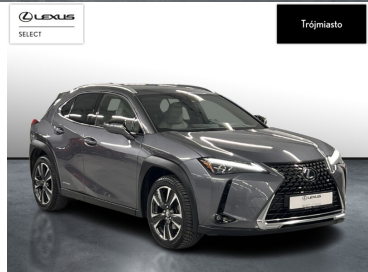

LEXUS UX

250H PRESTIGE AWD+ PREMIUM, 1 W...

129 000 zł brutto

KREDYT TOYOTA EASY

od **1715** brutto/mc

Okres finansowania 48 | Wpłata własna 30%

WYPOSAŻENIE

BEZPIECZEŃSTWO

INNE

INTERFEJS ANDROID AUTO, INTERFEJS APPLE CARPLAY, RSA - SYSTEM ROZPOZNAWANIA ZNAKÓW DROGOWYCH, URUCHAMIANIE SILNIKA BEZ UŻYCIA KLUCZYKÓW, ELEKTRYCZNY HAMULEC POSTOJOWY, ASYSTENT ŚWIATEŁ DROGOWYCH

POJEMNOŚĆ
1 987 CM³MOC
152 KMROK PRODUKCJI
2019PRZEBIEG
69 459 KMRODZAJ NADWOZIA
SUVSKRZYNIA BIEGÓW
AUTOMATYCZNA (CVT...)RODZAJ PALIWA
HYBRYDADATA PIERWSZEJ REJESTRACJI
10.03.2020KOLOR NADWOZIA
SZARYKRAJ POCHODZENIA
POLSKALEXUS SELECT
UŻYWANE Z SALONU