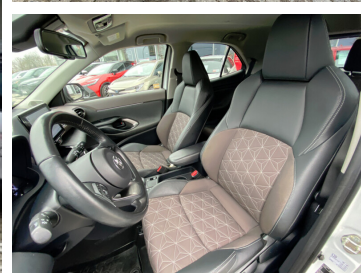

Toyota
Pewne Auto

Toyota Yaris Cross

101. Toyota Yaris Cross 1.5 Hybrid Executive

Kredyt Toyota Easy

Okres finansowania 48

Wpłata własna 30%

109 900 zł brutto

od **1461 brutto/mc**

Numer klucza: 101